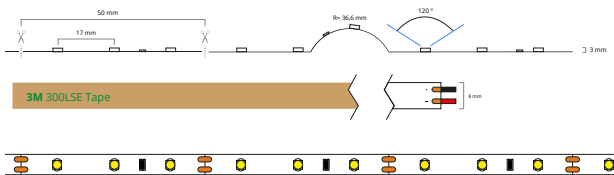

LedKoning

WARM WIT BASIC LED STRIP

60
LEDS P/M

Warm Wit

SPECIFICATIES

Dimbaar	Ja		
3M plakstrip over gehele lengte	Ja		
Garantie	2 jaar		
Op maat te knippen	12V: elke 5cm	24V: elke 10 cm	
Aantal LED's p/m	60		
Type LED	3528 SMD		
Merk LED	Epistar		
Stralingshoek	120 graden		
Kleur	Warm Wit		
Kleurtemperatuur (Kelvin)	2700K		
CRI	± 80		
Lichtsterkte (lumen) p/m	347 lm		
Aantal branduren	50.000		
Voltage (DC)	12V of 24V		
Watt - vermogen p/m	4,3W		
Bescherming	IP20, IP65 of IP67		
Materiaal waterdichte bescherming (IP65/IP67)	Siliconen		
Achtergrond kleur strip (PCB)	Wit		
Plakstrip	IP20: 3M 300LSE	IP65: 3M VHB	IP67: 3M VHB
Breedte led strip	IP20: 8mm	IP65: 10mm	IP67: 10mm
Dikte led strip	IP20: 3mm	IP65: 6mm	IP67: 6mm
Aansluiting begin	5.5x2.1 DC stekker type vrouw 2-pins stekker type vrouw+man		
Aansluiting einde	2-pins stekker type vrouw		

TECHNISCHE TEKENINGEN

IP20 12V

IP65/67 12V

IP20 24V

IP65/67 24V

IP20

IP65

IP67

1M WARM WIT BASIC - 60 LEDS P/M

Color Parameters:

Chromaticity Coordinate: $x=0.4688$ $y=0.4085$ / $u'=0.2692$ $v'=0.5279$
 CCT=2564K (Duv=-0.0014) Dominant WL:Ld =585.4nm Purity=63.4%
 Ratio:R=26.7% G=70.7% B=2.6% Peak WL:Lp=607.6nm FWHM=103.2nm
 Render Index:Ra=82.4 CRI=78.8 AvgR=78.5
 R1 =83 R2 =96 R3 =89 R4 =79 R5 =84 R6 =96 R7 =78
 R8 =55 R9 =8 R10=91 R11=80 R12=83 R13=86 R14=95 R15=74

Photo Parameters:

Flux = 347.0 lm Eff. : 81.23 lm/W Fe = 989.9 mW

Electrical parameters:

V = 11.999 V I = 0.3560 A P = 4.272 W PF = 1.000
 LEVEL:OUT WHITE:OUT

Status: Integral T = 5000 ms Ip = 47343 (72%)