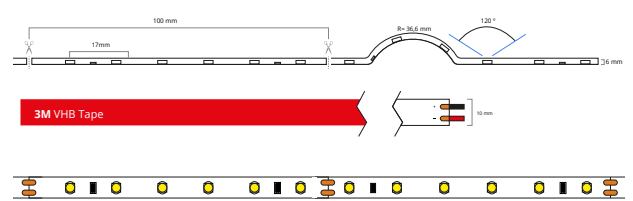

LedKoning

WARM WIT BASIC LED STRIP

60
LEDS P/M

Warm Wit

SPECIFICATIES

Dimbaar	Ja		
3M plakstrip over gehele lengte	Ja		
Garantie	2 jaar		
Op maat te knippen	12V: elke 5cm	24V: elke 10 cm	
Aantal LED's p/m	60		
Type LED	3528 SMD		
Merk LED	Epistar		
Stralingshoek	120 graden		
Kleur	Warm Wit		
Kleurtemperatuur (Kelvin)	2700K		
CRI	± 80		
Lichtsterkte (lumen) p/m	347 lm		
Aantal branduren	50.000		
Voltage (DC)	12V of 24V		
Watt - vermogen p/m	4,3W		
Bescherming	IP20, IP65 of IP67		
Materiaal waterdichte bescherming (IP65/IP67)	Siliconen		
Achtergrond kleur strip (PCB)	Wit		
Plakstrip	IP20: 3M 300LSE	IP65: 3M VHB	IP67: 3M VHB
Breedte led strip	IP20: 8mm	IP65: 10mm	IP67: 10mm
Dikte led strip	IP20: 3mm	IP65: 6mm	IP67: 6mm
Aansluiting begin	5.5x2.1 DC stekker type vrouw 2-pins stekker type vrouw+man		
Aansluiting einde	2-pins stekker type vrouw		

TECHNISCHE TEKENINGEN

IP20 12V

IP65/67 12V

IP20 24V

IP65/67 24V

IP20

IP65

IP67

1M WARM WIT BASIC - 60 LEDS P/M

Color Parameters:

Chromaticity Coordinate: $x=0.4688$ $y=0.4085$ / $u'=0.2692$ $v'=0.5279$
 CCT=2564K (Duv=-0.0014) Dominant WL:Ld =585.4nm Purity=63.4%
 Ratio:R=26.7% G=70.7% B=2.6% Peak WL:Lp=607.6nm FWHM=103.2nm
 Render Index:Ra=82.4 CRI=78.8 AvgR=78.5
 R1 =83 R2 =96 R3 =89 R4 =79 R5 =84 R6 =96 R7 =78
 R8 =55 R9 =8 R10=91 R11=80 R12=83 R13=86 R14=95 R15=74

Photo Parameters:

Flux = 347.0 lm Eff. : 81.23 lm/W Fe = 989.9 mW

Electrical parameters:

V = 11.999 V I = 0.3560 A P = 4.272 W PF = 1.000
 LEVEL:OUT WHITE:OUT

Status: Integral T = 5000 ms Ip = 47343 (72%)