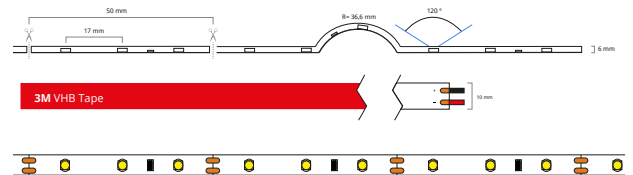

LedKoning

WARM WIT BASIC LED STRIP

60
LEDS P/M

Warm Wit

SPECIFICATIES

Dimbaar	Ja		
3M plakstrip over gehele lengte	Ja		
Garantie	2 jaar		
Op maat te knippen	12V: elke 5cm	24V: elke 10 cm	
Aantal LED's p/m	60		
Type LED	3528 SMD		
Merk LED	Epistar		
Stralingshoek	120 graden		
Kleur	Warm Wit		
Kleurtemperatuur (Kelvin)	2700K		
CRI	± 80		
Lichtsterkte (lumen) p/m	347 lm		
Aantal branduren	50.000		
Voltage (DC)	12V of 24V		
Watt - vermogen p/m	4,3W		
Bescherming	IP20, IP65 of IP67		
Materiaal waterdichte bescherming (IP65/IP67)	Siliconen		
Achtergrond kleur strip (PCB)	Wit		
Plakstrip	IP20: 3M 300LSE	IP65: 3M VHB	IP67: 3M VHB
Breedte led strip	IP20: 8mm	IP65: 10mm	IP67: 10mm
Dikte led strip	IP20: 3mm	IP65: 6mm	IP67: 6mm
Aansluiting begin	5.5x2.1 DC stekker type vrouw 2-pins stekker type vrouw+man		
Aansluiting einde	2-pins stekker type vrouw		

TECHNISCHE TEKENINGEN

IP20 12V

IP65/67 12V

IP20 24V

IP65/67 24V

IP20

IP65

IP67

1M WARM WIT BASIC - 60 LEDS P/M

Color Parameters:

Chromaticity Coordinate: $x=0.4688$ $y=0.4085$ / $u'=0.2692$ $v'=0.5279$
 CCT=2564K (Duv=-0.0014) Dominant WL:Ld =585.4nm Purity=63.4%
 Ratio:R=26.7% G=70.7% B=2.6% Peak WL:Lp=607.6nm FWHM=103.2nm
 Render Index:Ra=82.4 CRI=78.8 AvgR=78.5
 R1 =83 R2 =96 R3 =89 R4 =79 R5 =84 R6 =96 R7 =78
 R8 =55 R9 =8 R10=91 R11=80 R12=83 R13=86 R14=95 R15=74

Photo Parameters:

Flux = 347.0 lm Eff. : 81.23 lm/W Fe = 989.9 mW

Electrical parameters:

V = 11.999 V I = 0.3560 A P = 4.272 W PF = 1.000
 LEVEL:OUT WHITE:OUT

Status: Integral T = 5000 ms Ip = 47343 (72%)