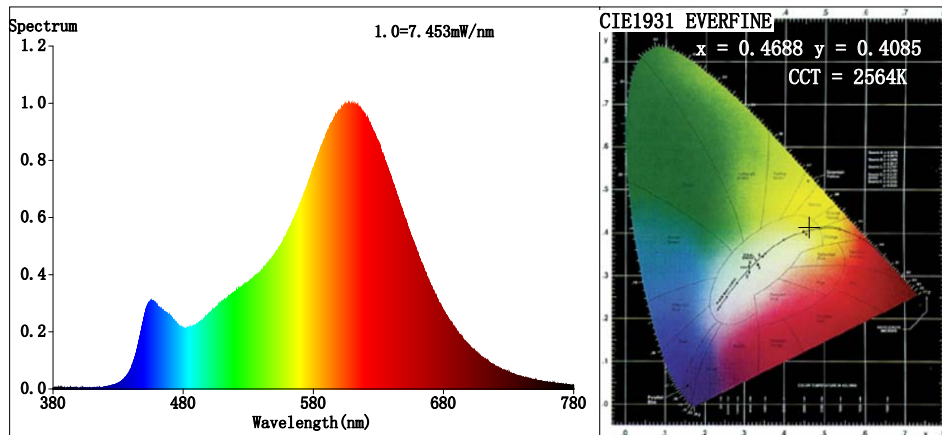

LedKoning

WARM WIT BASIC LED STRIP

60
LEDS P/M

Warm Wit

SPECIFICATIES

Dimbaar	Ja		
3M plakstrip over gehele lengte	Ja		
Garantie	2 jaar		
Op maat te knippen	12V: elke 5cm	24V: elke 10 cm	
Aantal LED's p/m	60		
Type LED	3528 SMD		
Merk LED	Epistar		
Stralingshoek	120 graden		
Kleur	Warm Wit		
Kleurtemperatuur (Kelvin)	2700K		
CRI	± 80		
Lichtsterkte (lumen) p/m	347 lm		
Aantal branduren	50.000		
Voltage (DC)	12V of 24V		
Watt - vermogen p/m	4,3W		
Bescherming	IP20, IP65 of IP67		
Materiaal waterdichte bescherming (IP65/IP67)	Siliconen		
Achtergrond kleur strip (PCB)	Wit		
Plakstrip	IP20: 3M 300LSE	IP65: 3M VHB	IP67: 3M VHB
Breedte led strip	IP20: 8mm	IP65: 10mm	IP67: 10mm
Dikte led strip	IP20: 3mm	IP65: 6mm	IP67: 6mm
Aansluiting begin	5.5x2.1 DC stekker type vrouw 2-pins stekker type vrouw+man		
Aansluiting einde	2-pins stekker type vrouw		

TECHNISCHE TEKENINGEN

IP20 12V

IP65/67 12V

IP20 24V

IP65/67 24V

IP20

IP65

IP67

1M WARM WIT BASIC - 60 LEDS P/M

Color Parameters:

Chromaticity Coordinate: $x=0.4688$ $y=0.4085$ / $u'=0.2692$ $v'=0.5279$
 CCT=2564K (Duv=-0.0014) Dominant WL:Ld =585.4nm Purity=63.4%
 Ratio:R=26.7% G=70.7% B=2.6% Peak WL:Lp=607.6nm FWHM=103.2nm
 Render Index:Ra=82.4 CRI=78.8 AvgR=78.5
 R1 =83 R2 =96 R3 =89 R4 =79 R5 =84 R6 =96 R7 =78
 R8 =55 R9 =8 R10=91 R11=80 R12=83 R13=86 R14=95 R15=74

Photo Parameters:

Flux = 347.0 lm Eff. : 81.23 lm/W Fe = 989.9 mW

Electrical parameters:

V = 11.999 V I = 0.3560 A P = 4.272 W PF = 1.000
 LEVEL:OUT WHITE:OUT

Status: Integral T = 5000 ms Ip = 47343 (72%)