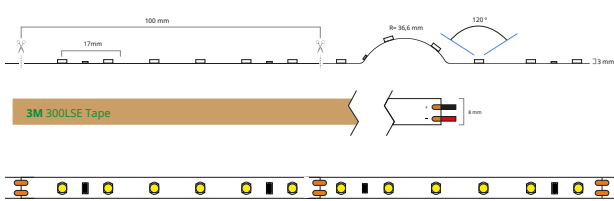

LedKoning

WARM WIT BASIC LED STRIP

60
LEDS P/M

Warm Wit

SPECIFICATIES

Dimbaar	Ja		
3M plakstrip over gehele lengte	Ja		
Garantie	2 jaar		
Op maat te knippen	12V: elke 5cm	24V: elke 10 cm	
Aantal LED's p/m	60		
Type LED	3528 SMD		
Merk LED	Epistar		
Stralingshoek	120 graden		
Kleur	Warm Wit		
Kleurtemperatuur (Kelvin)	2700K		
CRI	± 80		
Lichtsterkte (lumen) p/m	347 lm		
Aantal branduren	50.000		
Voltage (DC)	12V of 24V		
Watt - vermogen p/m	4,3W		
Bescherming	IP20, IP65 of IP67		
Materiaal waterdichte bescherming (IP65/IP67)	Siliconen		
Achtergrond kleur strip (PCB)	Wit		
Plakstrip	IP20: 3M 300LSE	IP65: 3M VHB	IP67: 3M VHB
Breedte led strip	IP20: 8mm	IP65: 10mm	IP67: 10mm
Dikte led strip	IP20: 3mm	IP65: 6mm	IP67: 6mm
Aansluiting begin	5.5x2.1 DC stekker type vrouw 2-pins stekker type vrouw+man		
Aansluiting einde	2-pins stekker type vrouw		

TECHNISCHE TEKENINGEN

IP20 12V

IP65/67 12V

IP20 24V

IP65/67 24V

IP20

IP65

IP67

1M WARM WIT BASIC - 60 LEDS P/M

Color Parameters:

Chromaticity Coordinate: $x=0.4688$ $y=0.4085$ / $u'=0.2692$ $v'=0.5279$
 CCT=2564K (Duv=-0.0014) Dominant WL:Ld =585.4nm Purity=63.4%
 Ratio:R=26.7% G=70.7% B=2.6% Peak WL:Lp=607.6nm FWHM=103.2nm
 Render Index:Ra=82.4 CRI=78.8 AvgR=78.5
 R1 =83 R2 =96 R3 =89 R4 =79 R5 =84 R6 =96 R7 =78
 R8 =55 R9 =8 R10=91 R11=80 R12=83 R13=86 R14=95 R15=74

Photo Parameters:

Flux = 347.0 lm Eff. : 81.23 lm/W Fe = 989.9 mW

Electrical parameters:

V = 11.999 V I = 0.3560 A P = 4.272 W PF = 1.000
 LEVEL:OUT WHITE:OUT

Status: Integral T = 5000 ms Ip = 47343 (72%)