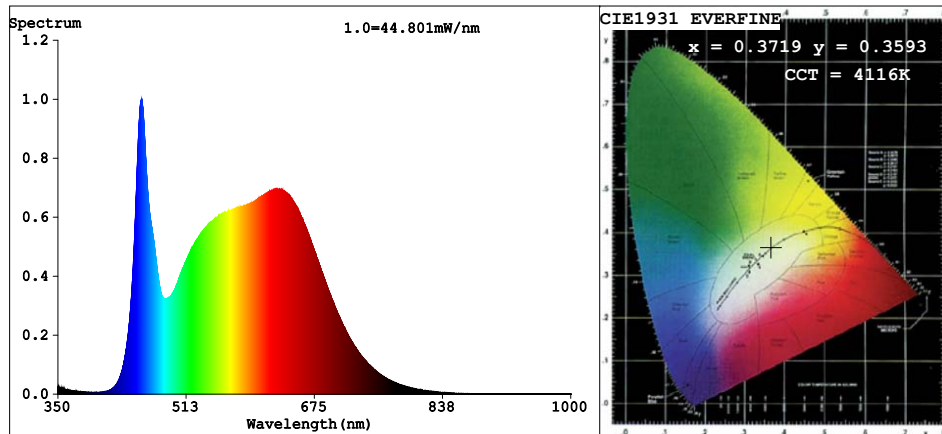

LedKoning

HELDER WIT PRO LED STRIP

420
LEDS P/M

Helder Wit

SPECIFICATIES

Dimbaar	Ja
3M plakstrip over gehele lengte	Ja
Garantie	2 jaar
Op maat te knippen	Elke 2,5 cm
Aantal LED's p/m	420
Type LED	2110 SMD
Merk LED	Epistar
Stralingshoek	120 graden
Kleur	Helder Wit
Kleurtemperatuur (Kelvin)	4000K
CRI	95.7
Lichtsterkte (lumen) p/m	1906 lm
Aantal branduren	50.000
Voltage (DC)	24V
Watt - vermogen p/m	24.2W
Bescherming	IP20, IP65 of IP67
Materiaal waterdichte bescherming (IP65/IP67)	Siliconen
Achtergrond kleur strip (PCB)	Wit
Plakstrip	IP20: 3M 300LSE IP65: 3M VHB IP67: 3M VHB
Breedte led strip	IP20: 10mm IP65: 12mm IP67: 12mm
Dikte led strip	IP20: 3mm IP65: 5mm IP67: 5mm
Aansluiting begin	5.5x2.1 DC stekker type vrouw
Aansluiting einde	5.5x2.1 DC stekker type man

TECHNISCHE TEKENINGEN

IP20

IP65/67

IP20

IP65

IP67

1M Pro - 420 LEDS P/M

Color Parameters:

Chromaticity Coordinate: $x=0.3719$ $y=0.3593$ $u'=0.2265$ $v'=0.4924$
 CCT=4116K (Duv=-0.0058) Dominant WL:Ld =583.0nm Purity=19.4%
 Ratio:R=20.2% G=75.0% B=4.8% Peak WL:Lp=456.3nm FWHM=25.9nm
 Render Index:Ra=95.7 CRI=94.1

R1 =97 R2 =98 R3 =97 R4 =94 R5 =95 R6 =94 R7 =95
 R8 =95 R9 =93 R10=97 R11=93 R12=70 R13=99 R14=98 R15=97

Photo Parameters:

Flux = 1906 lm Eff. : 78.68 lm/W Fe = 7.170 W

Electrical parameters:

V = 23.998 V I = 1.010 A P = 24.23 W PF = 1.000
 LEVEL:OUT WHITE:OUT