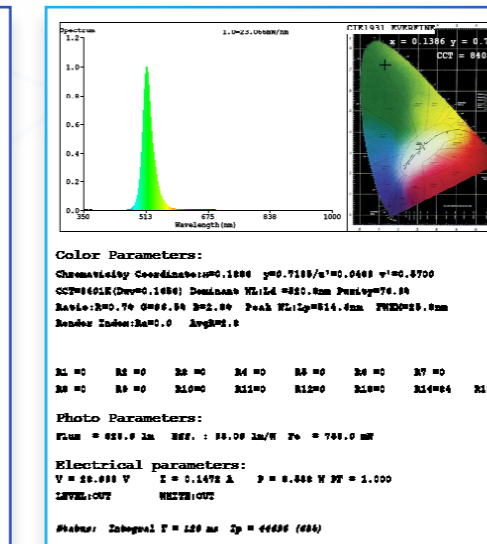

SPEKTRUM TESTBERICHTE

12V

SPEKTRUM TESTBERICHTE

24V