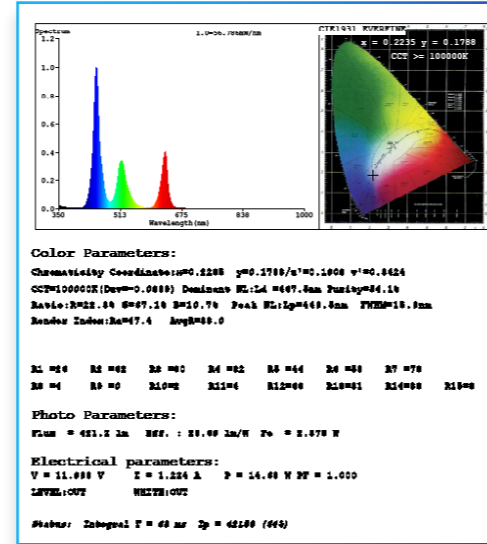

SPEKTRUM TESTBERICHTE

12V

SPEKTRUM TESTBERICHTE

24V