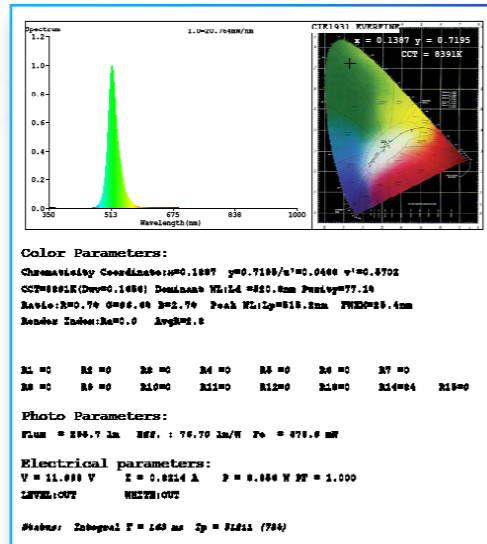

SPEKTRUM TESTBERICHTE

12V

SPEKTRUM TESTBERICHTE

24V