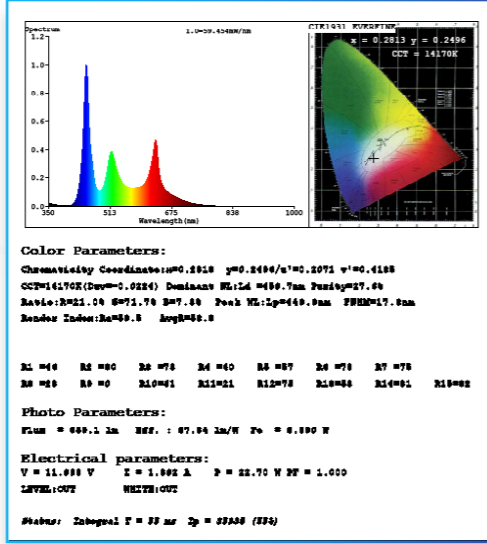

SPEKTRUM TESTBERICHTE

12V

SPEKTRUM TESTBERICHTE

24V