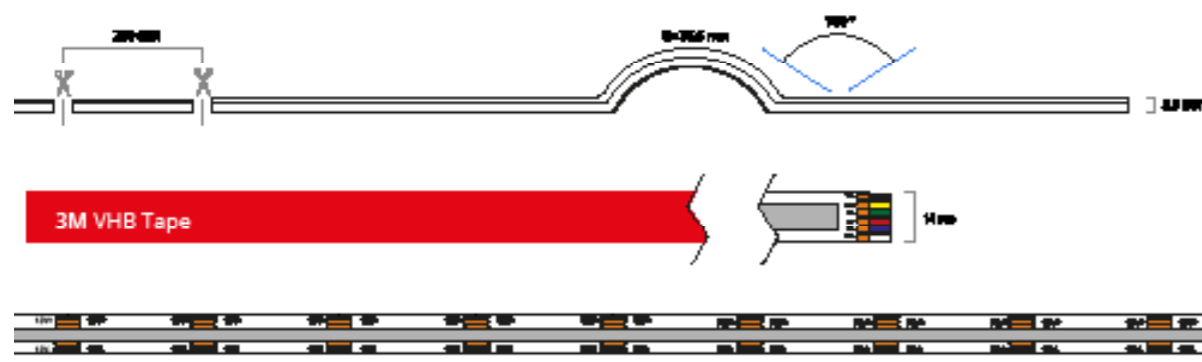

Streifen Eigenschaften

Schutz	IP20, IP65 oder IP67		
Material wasserdichter Schutz (IP65/IP67)	Silikon		
Hintergrundfarbe Streifen (PCB)	Weiß		
Klebestreifen	IP20: 3M 300LSE	IP65: 3M VHB	IP67: 3M VHB
Breite LED Streifen	IP20: 12mm	IP65: 14mm	IP67: 14mm
Dicke LED Streifen	IP20: 1,86mm	IP65: 5,5mm	IP67: 5,5mm
Anschluss am Anfang	6-poliger Stecker Typ Frau+Mann		
Anschluss am Ende	6-poliger Stecker Typ Frau		

TECHNISCHE ZEICHNUNG

DETAILFOTO'S

IP20 12V

IP20

IP20 24V

IP65

IP65/67 12V

IP65/67 24V