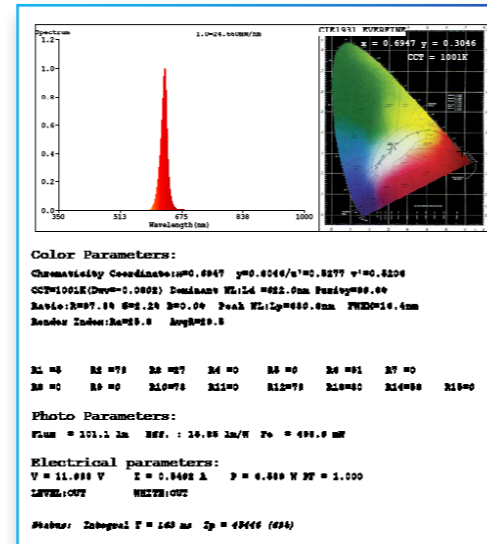

SPEKTRUM TESTBERICHTE

12V

SPEKTRUM TESTBERICHTE

24V