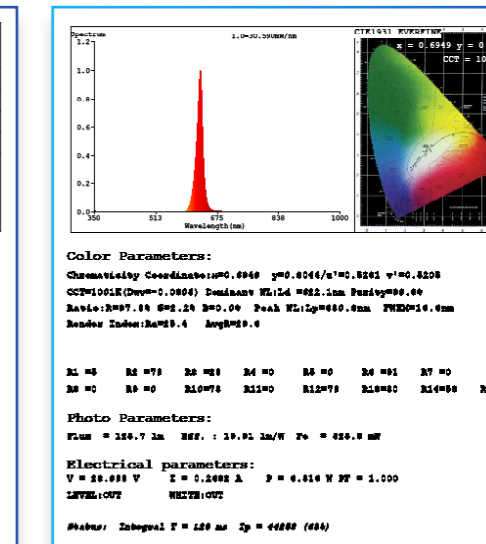

SPEKTRUM TESTBERICHTE

12V

SPEKTRUM TESTBERICHTE

24V