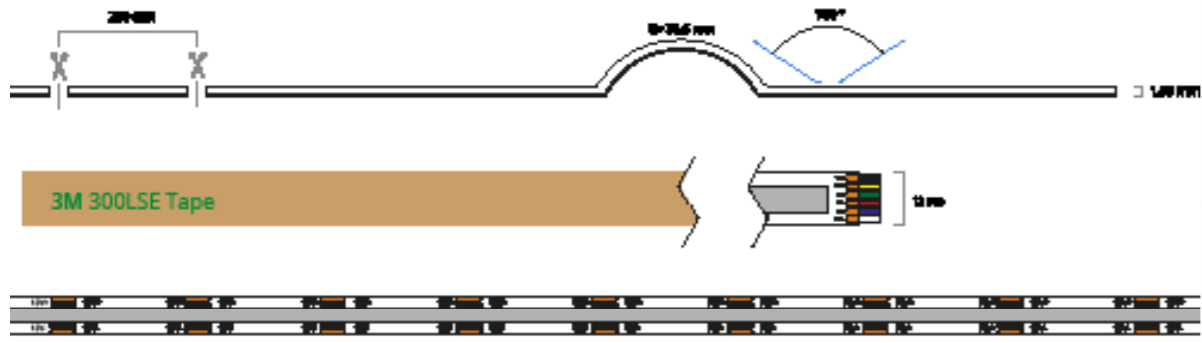

EIGENSCHAFTEN

Allgemeine Eigenschaften

Dimmbar	Ja	
3M Klebestreifen über die gesamte Länge	Ja	
Garantie	5 Jahre	
Auf Maß zuschneiden	12V: Alle 2,5cm	24V: Alle 4,16cm

LED's und Licht

Anzahl LEDs p/m	840 LEDs/m
Typ LED	COB
Marke LED	SanAn
Strahlungswinkel	180°
Farbe	RGB + Warmweiß + Hellweiß
Farbtemperatur (Kelvin)	2700-6500
CRI	>90
Anzahl der Brennstunden	50.000

Streifen Eigenschaften

Schutz	IP20, IP65 oder IP67		
Material wasserdichter Schutz (IP65/IP67)	Silikon		
Hintergrundfarbe Streifen (PCB)	Weiß		
Klebestreifen	IP20: 3M 300LSE	IP65: 3M VHB	IP67: 3M VHB
Breite LED Streifen	IP20: 12mm	IP65: 14mm	IP67: 14mm
Dicke LED Streifen	IP20: 1,86mm	IP65: 5,5mm	IP67: 5,5mm
Anschluss am Anfang	6-poliger Stecker Typ Frau+Mann		
Anschluss am Ende	6-poliger Stecker Typ Frau		

TECHNISCHE ZEICHNUNG

DETAILFOTO'S

IP20 12V

IP20

IP20 24V

IP65

IP65/67 12V

IP65/67 24V