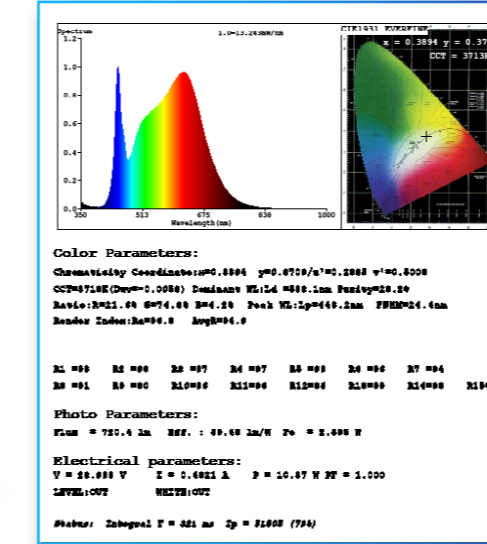

SPEKTRUM TESTBERICHTE

12V

SPEKTRUM TESTBERICHTE

24V