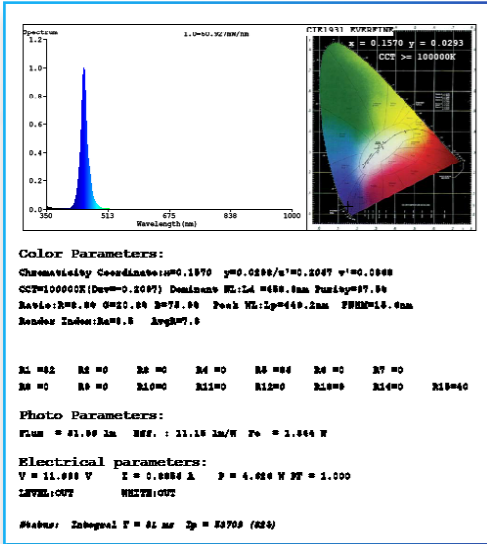

SPEKTRUM TESTBERICHTE

12V

SPEKTRUM TESTBERICHTE

24V