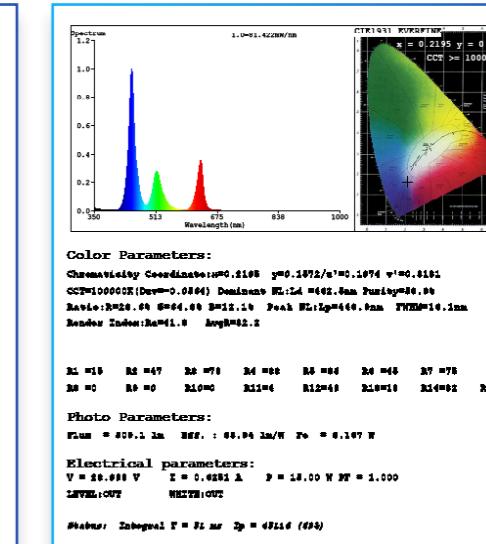

SPEKTRUM TESTBERICHTE

12V

SPEKTRUM TESTBERICHTE

24V