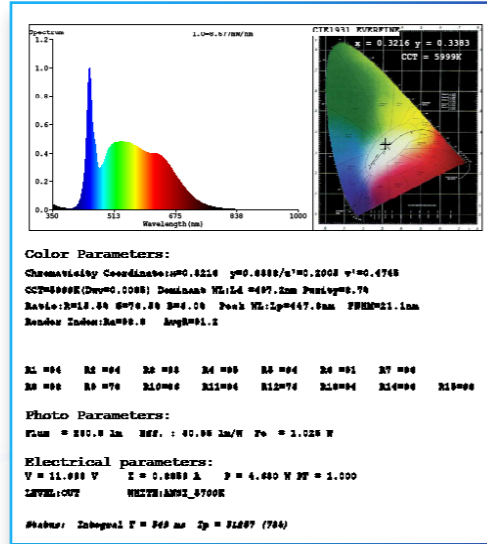

SPEKTRUM TESTBERICHTE

12V

SPEKTRUM TESTBERICHTE

24V