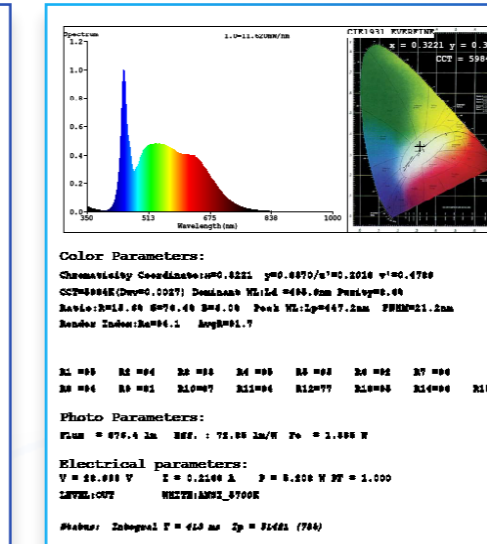

SPEKTRUM TESTBERICHTE

12V

SPEKTRUM TESTBERICHTE

24V