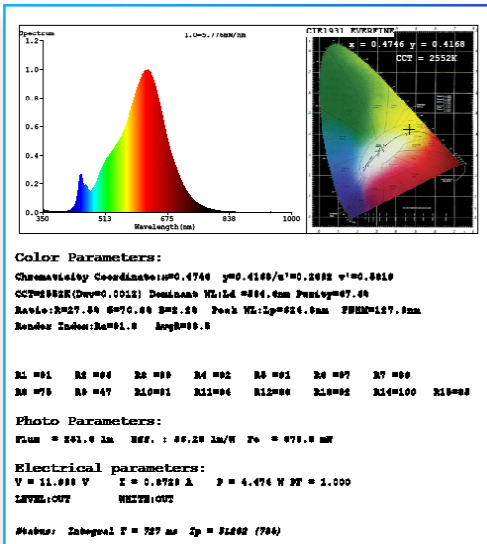

SPEKTRUM TESTBERICHTE

12V

SPEKTRUM TESTBERICHTE

24V