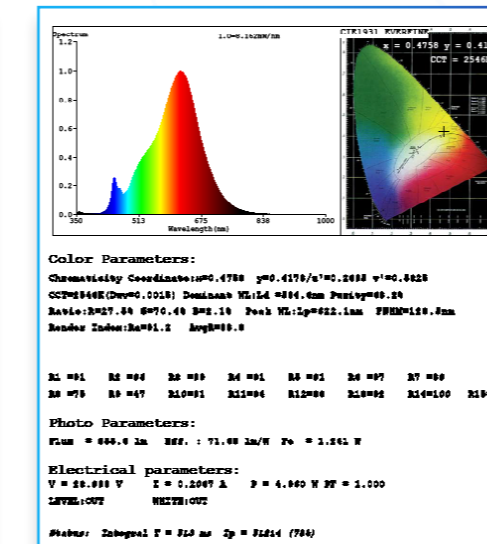

SPEKTRUM TESTBERICHTE

12V

SPEKTRUM TESTBERICHTE

24V