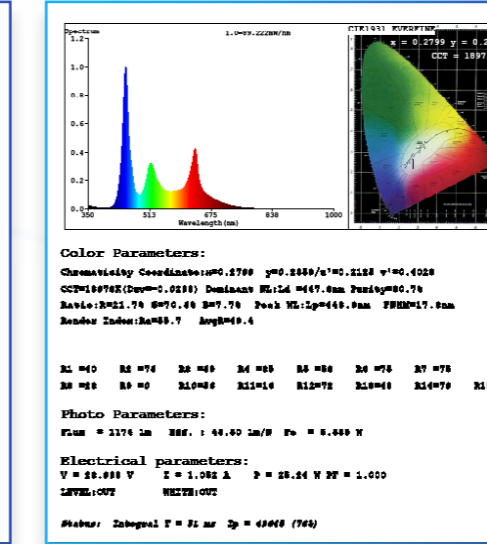

SPEKTRUM TESTBERICHTE

12V

SPEKTRUM TESTBERICHTE

24V