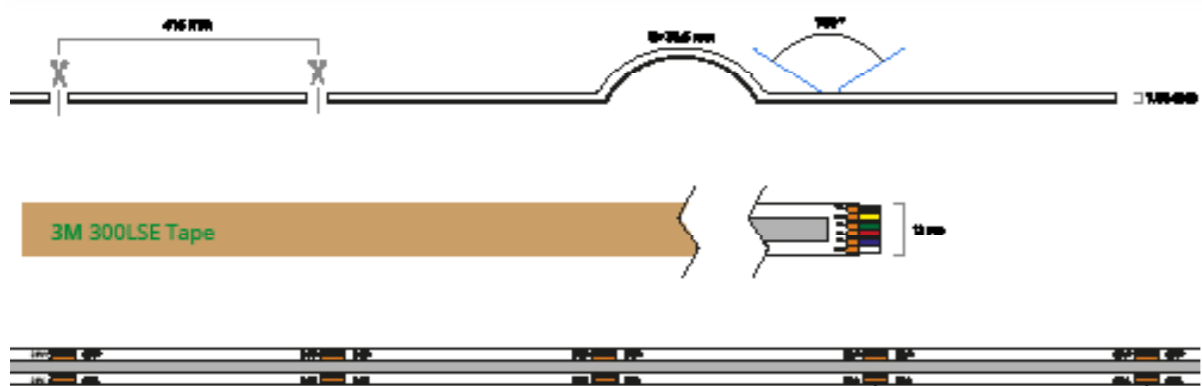

Streifen Eigenschaften

Schutz	IP20, IP65 oder IP67		
Material wasserdichter Schutz (IP65/IP67)	Silikon		
Hintergrundfarbe Streifen (PCB)	Weiß		
Klebestreifen	IP20: 3M 300LSE	IP65: 3M VHB	IP67: 3M VHB
Breite LED Streifen	IP20: 12mm	IP65: 14mm	IP67: 14mm
Dicke LED Streifen	IP20: 1,86mm	IP65: 5,5mm	IP67: 5,5mm
Anschluss am Anfang	6-poliger Stecker Typ Frau+Mann		
Anschluss am Ende	6-poliger Stecker Typ Frau		

TECHNISCHE ZEICHNUNG

DETAILFOTO'S

IP20 12V

IP20

IP20 24V

IP65

IP65/67 12V

IP65/67 24V