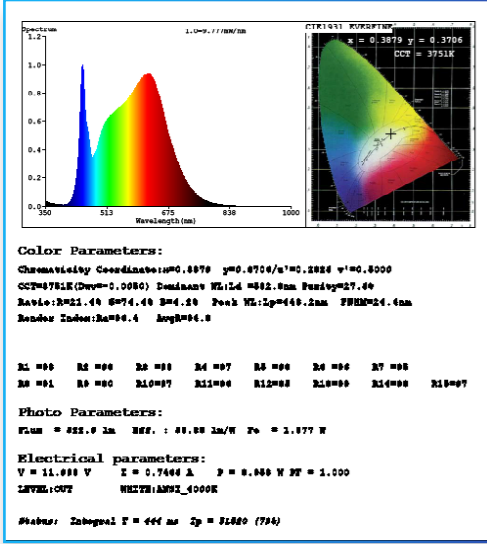

SPEKTRUM TESTBERICHTE

12V

SPEKTRUM TESTBERICHTE

24V