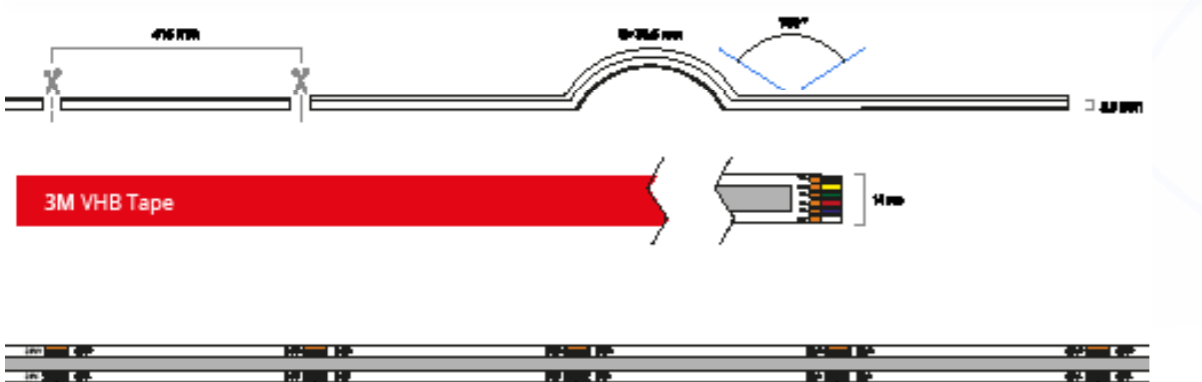

Streifen Eigenschaften

Schutz	IP20, IP65 oder IP67		
Material wasserdichter Schutz (IP65/IP67)	Silikon		
Hintergrundfarbe Streifen (PCB)	Weiß		
Klebestreifen	IP20: 3M 300LSE	IP65: 3M VHB	IP67: 3M VHB
Breite LED Streifen	IP20: 12mm	IP65: 14mm	IP67: 14mm
Dicke LED Streifen	IP20: 1,86mm	IP65: 5,5mm	IP67: 5,5mm
Anschluss am Anfang	6-poliger Stecker Typ Frau+Mann		
Anschluss am Ende	6-poliger Stecker Typ Frau		

TECHNISCHE ZEICHNUNG

DETAILFOTO'S

IP20 12V

IP20

IP20 24V

IP65

IP65/67 12V

IP65/67 24V